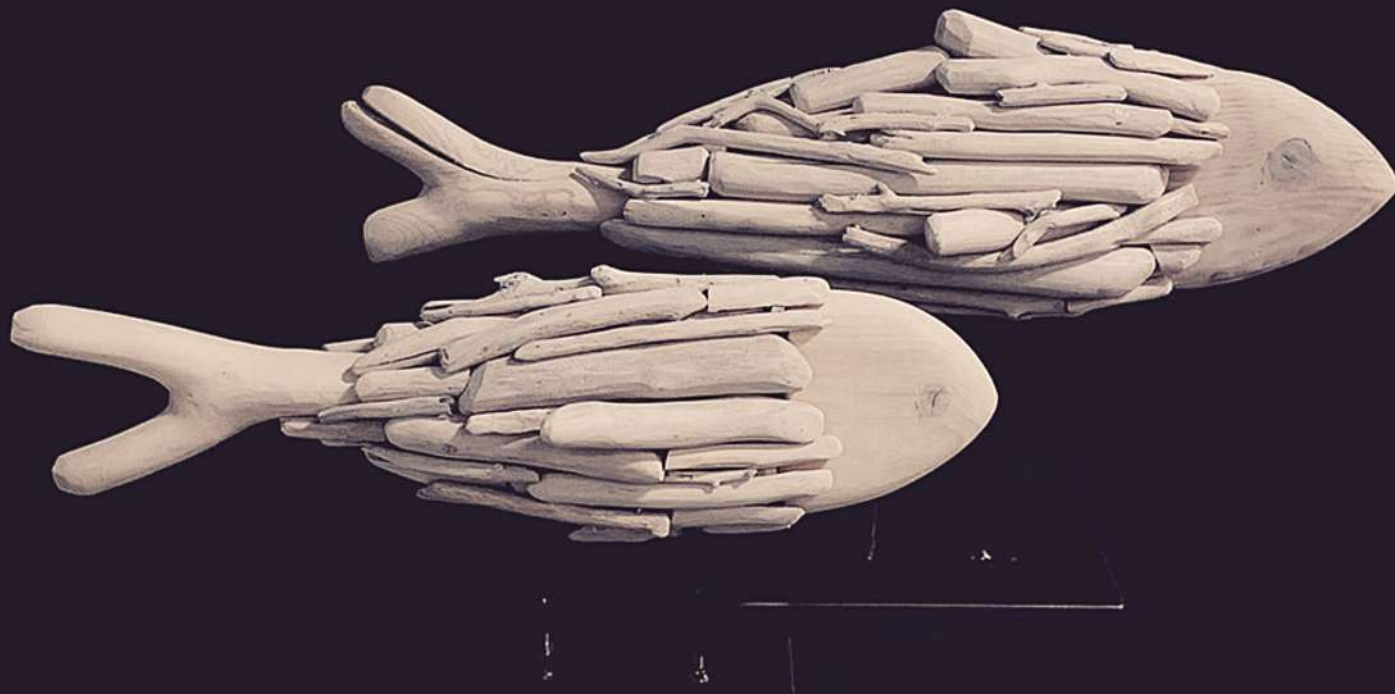

CANELOBRE FUSTA OLIVERA

FORMES I MIDES VARIABLES

ref: 05048 140 x 18 x 13 cm aprox.

PEIX PALS BASE FERRO

ref: 03695 80 x 15 x 45 cm
ref: 03697 65 x 12,5 x 32 cm

FORMES I MIDES VARIABLES

PEIX VOLUM OLIVERA BASE FERRO