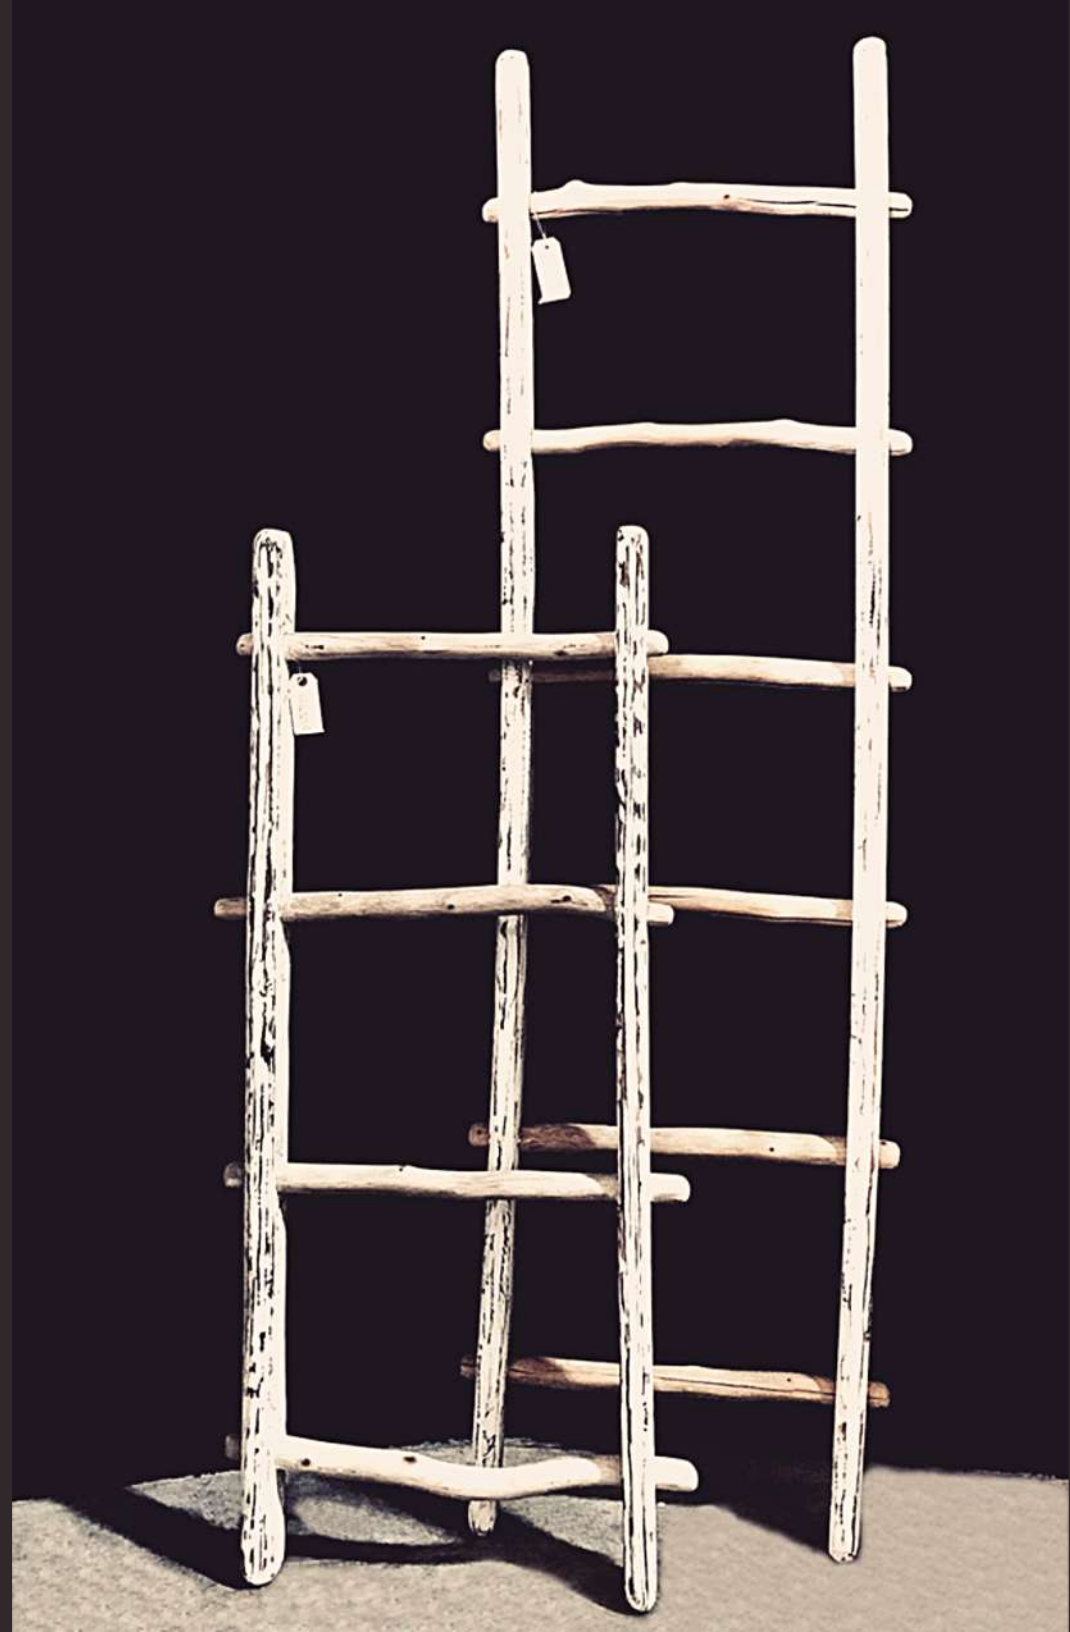

ESCALA DECORATIVA DE PALS I FUSTA

ref: 03545 130 x 55 cm aprox.

ref: 03546 147 x 55 cm aprox.

ref: 03547 175 x 55 cm aprox.

ref: 00483 190 x 55 cm aprox.