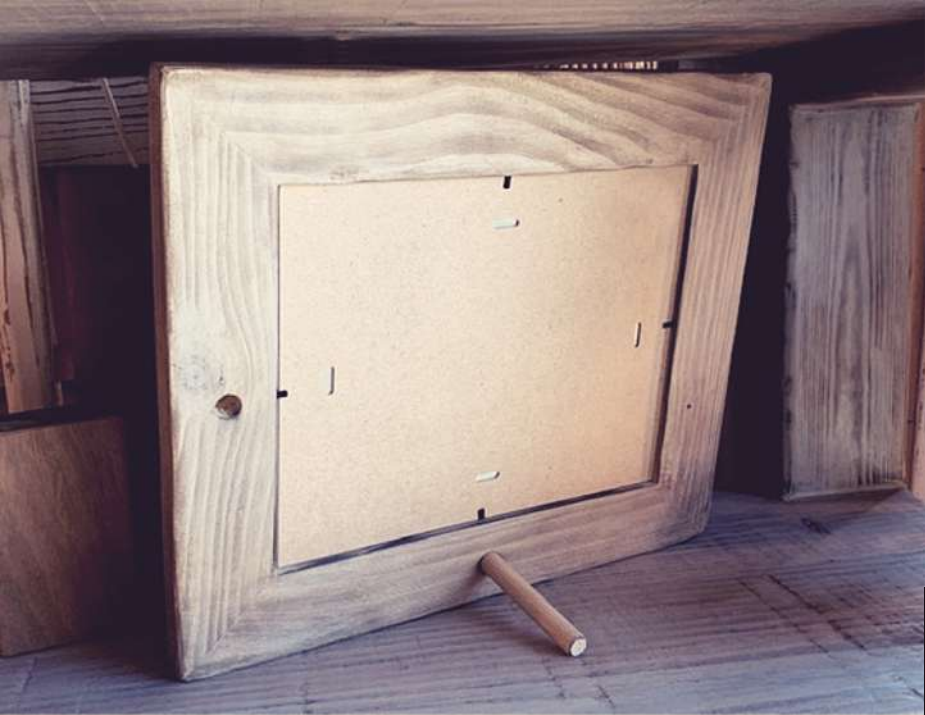

MARCS PLANERS

DIFERENTS COLORS A ESCOLLIR

MIDA MARC:

ref: 01862 36 x 43 cm

ref: 00757 43 x 53 cm

MIDA FOTO:

24 x 30 cm

30 x 40 cm