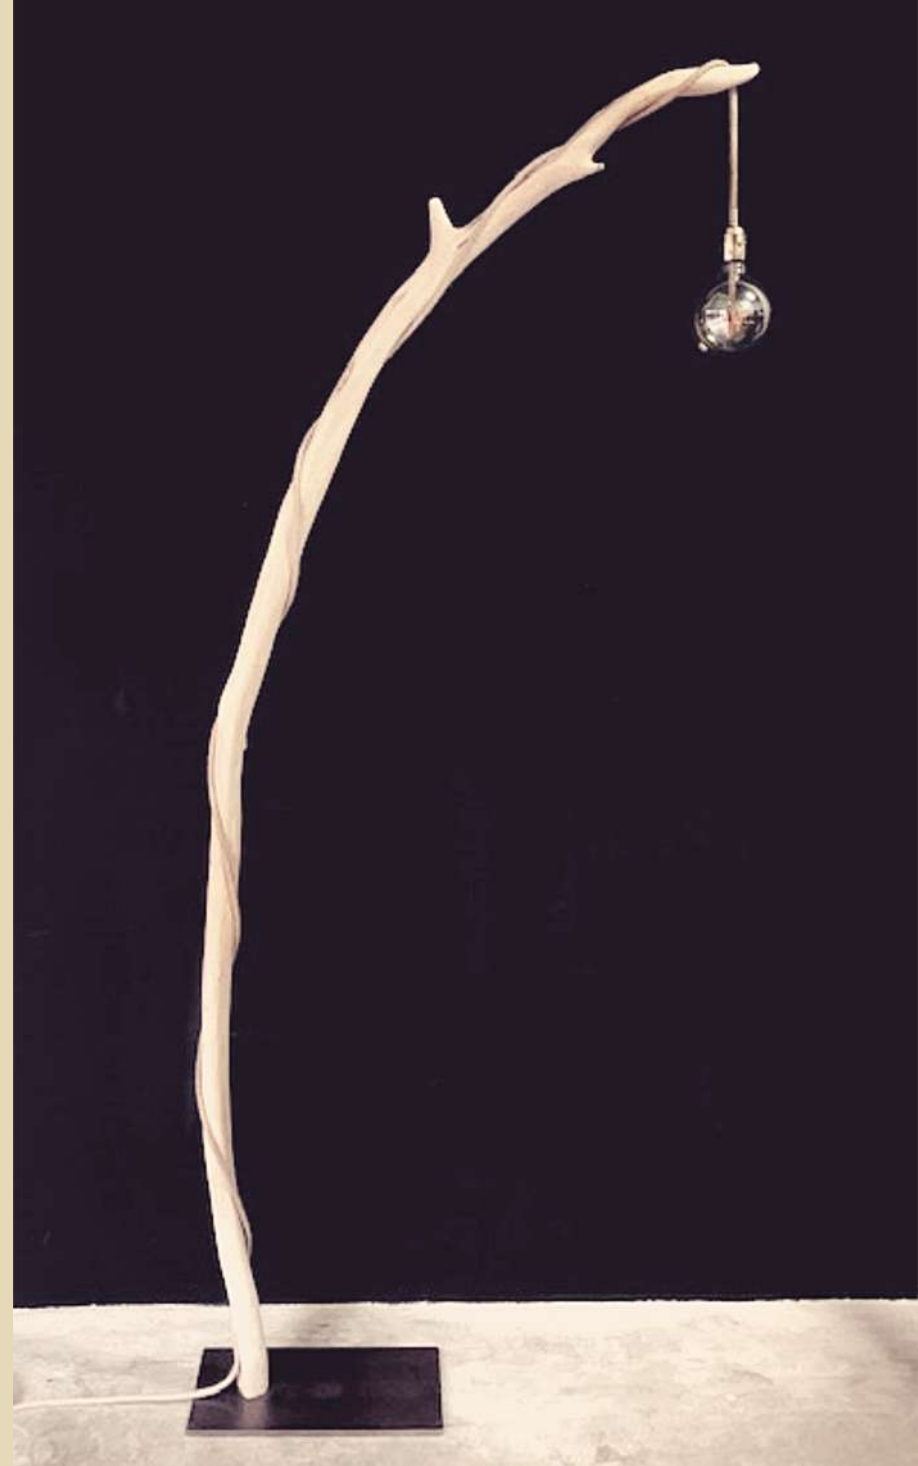

LÀMPARES DE PEU

ref: 02778 30 Ø x 180 cm

ref: 02306 35 x 40 x 225 cm

OLIVERA

MÉS MODELS I MIDES SEMBLANTS

ref: 03751 25 x 40 x 210 cm

OLIVERA

ref: 03026