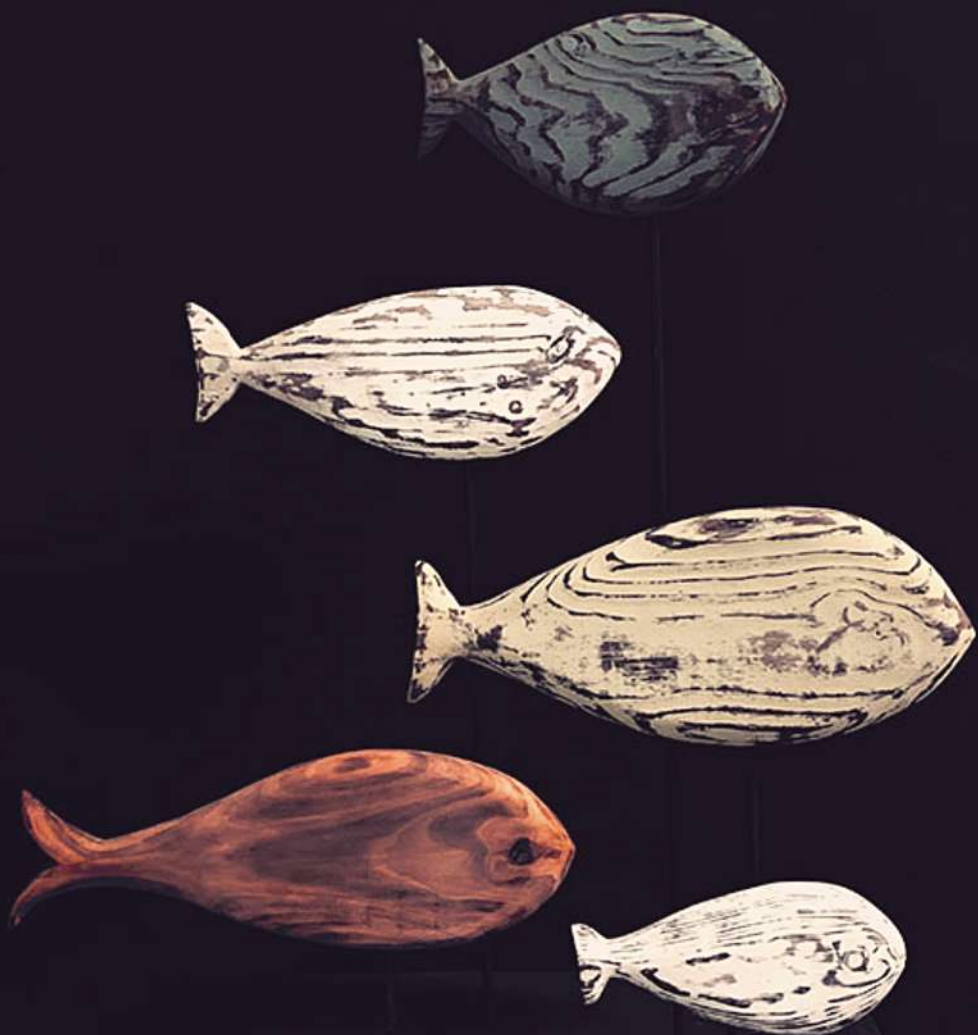

CONJUNT PEIX PLANER ULL PEANA FERRO

ref: 03491 70 x 11 x 70 cm

FORMES I MIDES VARIABLES

CONJUNT PEIX PLANER PEANA FERRO

ref: 03757 82 x 16 x 93 cm